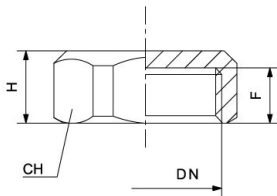

RIV 3490

Female plug

Tech drawings and tables

DN	Code	H	F	PN	KG	P/box
1/4"	03349000002	10	8	10	0,010	50
3/8"	03349000003	10	8	10	0,011	50
1/2"	03349000004	11	10	10	0,021	40
3/4"	03349000005	13	11	10	0,037	20
1"	03349000007	15,5	12	10	0,071	15
1"1/4	03349000008	25,5	18	10	0,098	10
1"1/2	03349000009	26	18	10	0,131	8
2"	03349000011	30	20	10	0,254	6

Technical data

Art. 3400

Materials

1 Body Brass CW617N

Connections

ISO 228/1

Limit

-10°C (without liquid) +100°C